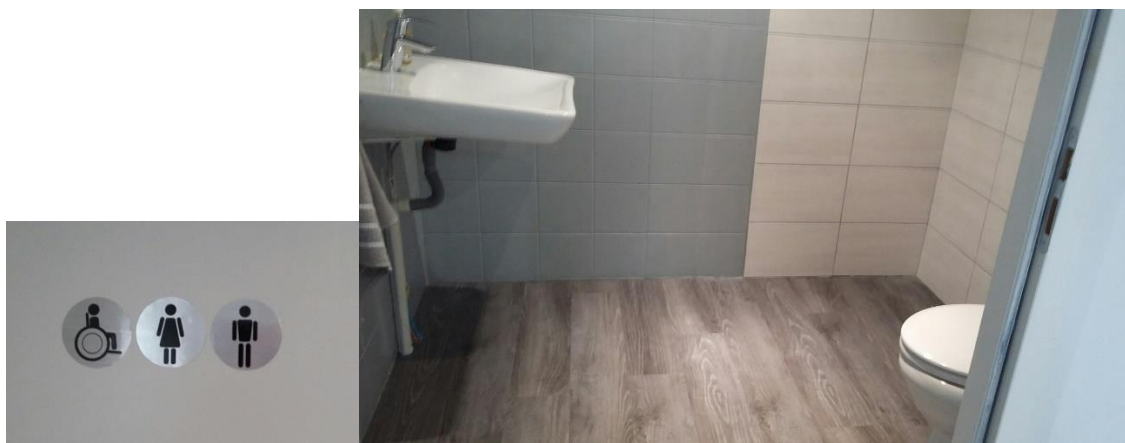

Les toilettes sont aux normes pour pouvoir accueillir des personnes en fauteuil

La salle est équipée d'un extincteur aux normes de sécurité et d'incendie.