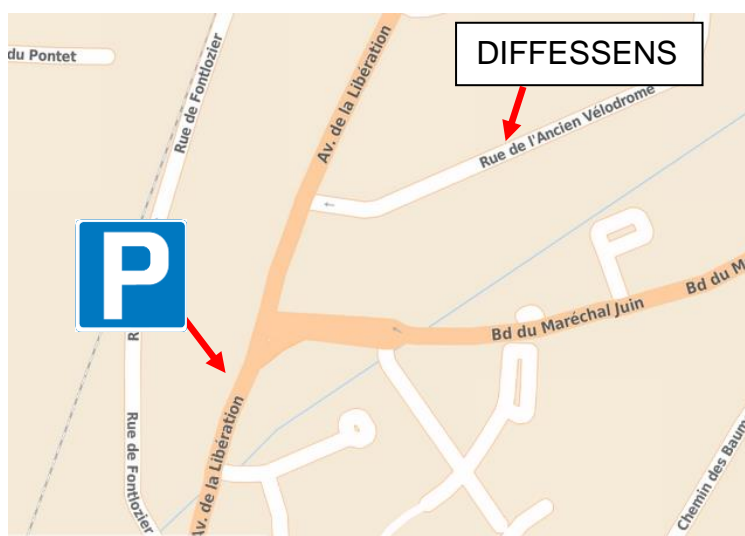

**DIFFESSENS**

DYNAMISEZ  
VOTRE CAPITAL DIFFÉRENCE

<https://fr.mappy.com/#/1/M2/TSearch/S22+Rue+de+1%27Ancien+V%C3%A9lodrome%2C+26000+Valence/N151.12061,6.11309,4.89061,44.91344/Z11/>

**DIFFESSENS - Annick VIDAL**  
Centre de formation

### Informations :

- Parking privatif : accès aux personnes à mobilité réduite
- Parking tout public (en cours d'aménagement) à 2 minutes à pieds

-Arrêts de bus à proximité :

-Restauration à proximité : restaurant l'ORIGAN