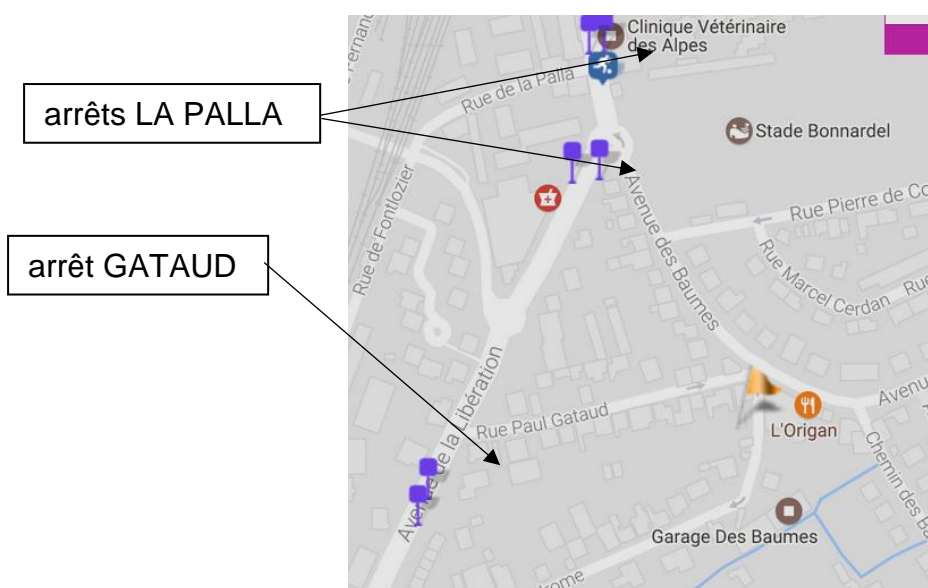

**DIFFESSENS**

DYNAMISEZ  
VOTRE CAPITAL DIFFÉRENCE

<https://fr.mappy.com/#/1/M2/TSearch/S22+Rue+de+1%27Ancien+V%C3%A9lodrome%2C+26000+Valence/N151.12061,6.11309,4.89061,44.91344/Z11/>

**DIFFESSENS - Annick VIDAL**  
Centre de formation

### Informations :

- Parking privatif : accès aux personnes à mobilité réduite
- Parking tout public (en cours d'aménagement) à 2 minutes à pieds

-Arrêts de bus à proximité :

-Restauration à proximité : restaurant l'ORIGAN