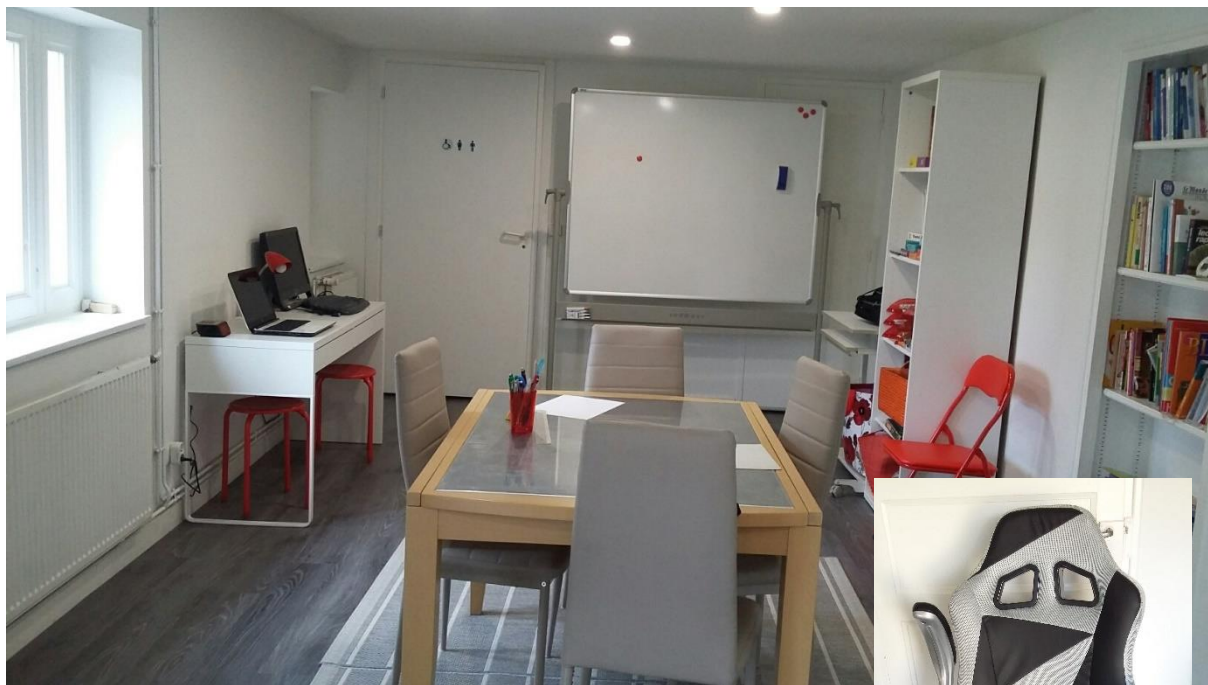

<http://squashclubvalence.free.fr/club03.htm>

La salle de formation accessible aux personnes à mobilité réduite vec une place de parking privative à côté de la salle.

Salle équipée de 2 ordinateurs et un mini PC, à disposition des stagiaires, avec connexion WIFI illimitée, d'un vidéoprojecteur, d'un tableau blanc, de lumières à intensité variable pour personnes déficientes visuelles. Nous disposons aussi d'un fauteuil à hauteur variable et accoudoirs amovibles pour le confort des personnes en situation de handicap physique.